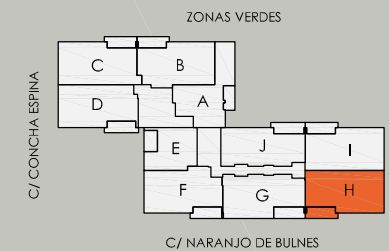

tipo: **H**

sup. útil interior: 82,90 m²
sup. terraza: 9,38 m²
sup. construida: 108,55 m²

PLANTAS PRIMERA, SEGUNDA, TERCERA Y CUARTA

CONSTRUYE Y PROMUEVE:

AZ
ALTO ZEBRO
PROMOCIONES

c/ Uría, 38. Enlo. C
33202 Gijón. Asturias
tel: 985 373 132
mov: 606 30 91 30