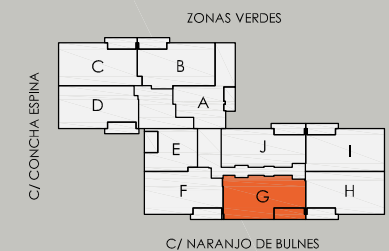

tipo: **G**

sup. útil interior: 83,84 m²
sup. terraza: 9,51 m²
sup. construida: 108,79 m²

PLANTAS PRIMERA, SEGUNDA, TERCERA Y CUARTA

CONSTRUYE Y PROMUEVE:

AZ
ALTO ZEBRO
PROMOCIONES

c/ Uría, 38. Enlo. C
33202 Gijón. Asturias
tel: 985 373 132
mov: 606 30 91 30