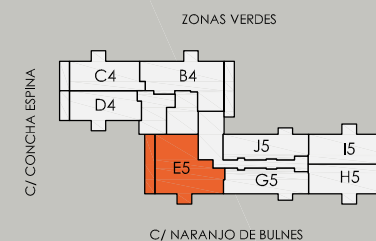

tipo: **E5**

sup. útil interior: 90,73 m²
sup. terraza: 15,51 m²
sup. construida: 121,62 m²

PLANTA BAJOCUBIERTA

CONSTRUYE Y PROMUEVE:

AZ
ALTO ZEBRO
PROMOCIONES

c/ Uría, 38. Enlo. C
33202 Gijón. Asturias
tel: 985 373 132
mov: 606 30 91 30