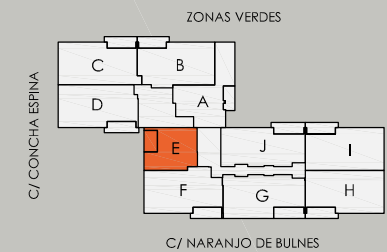

tipo: **E**

sup. útil interior: 47,55 m²
 sup. terraza: 8,83 m²
 sup. construida: 67,86 m²

PLANTAS PRIMERA, SEGUNDA, TERCERA Y CUARTA

CONSTRUYE Y PROMUEVE:

AZ
ALTO ZEBRO
PROMOCIONES

c/ Uría, 38. Enlo. C
 33202 Gijón. Asturias
 tel: 985 373 132
 mov: 606 30 91 30