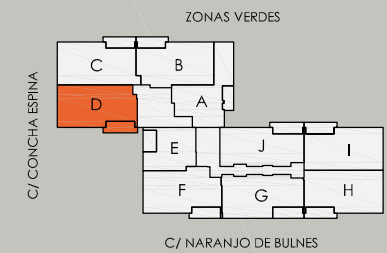

tipo: **D**

sup. útil interior: 83,18 m²
sup. terraza: 9,58 m²
sup. construida: 109,91 m²

PLANTAS PRIMERA, SEGUNDA Y TERCERA

CONSTRUYE Y PROMUEVE:

AZ
ALTO ZEBRO
PROMOCIONES

c/ Uría, 38. Enlo. C
33202 Gijón. Asturias
tel: 985 373 132
mov: 606 30 91 30