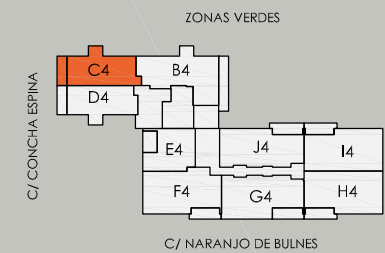

Nota: la información de medida y disposiciones de aparatos sanitarios y electrodomesticos de este plano son orientativos. No constituye documento contractual.

tipo: **C4**

sup. útil interior: 59,03 m²
sup. terraza: 7,60 m²
sup. construida: 76,62 m²