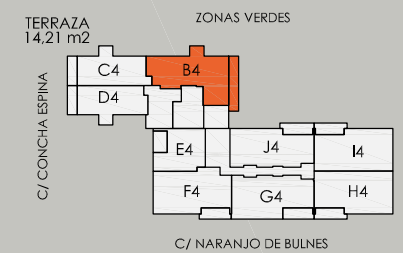

tipo: **B4**

sup. útil interior: 82,86 m²
sup. terraza: 14,21 m²
sup. construida: 111,42 m²

PLANTA BAJOCUBIERTA

CONSTRUYE Y PROMUEVE:

AZ
ALTO ZEBRO
PROMOCIONES

c/ Uría, 38. Enlo. C
33202 Gijón. Asturias
tel: 985 373 132
mov: 606 30 91 30