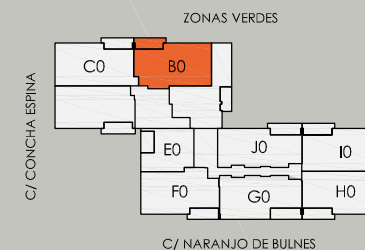

tipo: **B0**

sup. útil interior: 84,48 m²

sup. terraza: 18,23 m²

sup. construida: 108,33 m²

PLANTA BAJA

CONSTRUYE Y PROMUEVE:

AZ
ALTO ZEBRO
PROMOCIONES

c/ Uría, 38. Enlo. C
33202 Gijón. Asturias
tel: 985 373 132
mov: 606 30 91 30