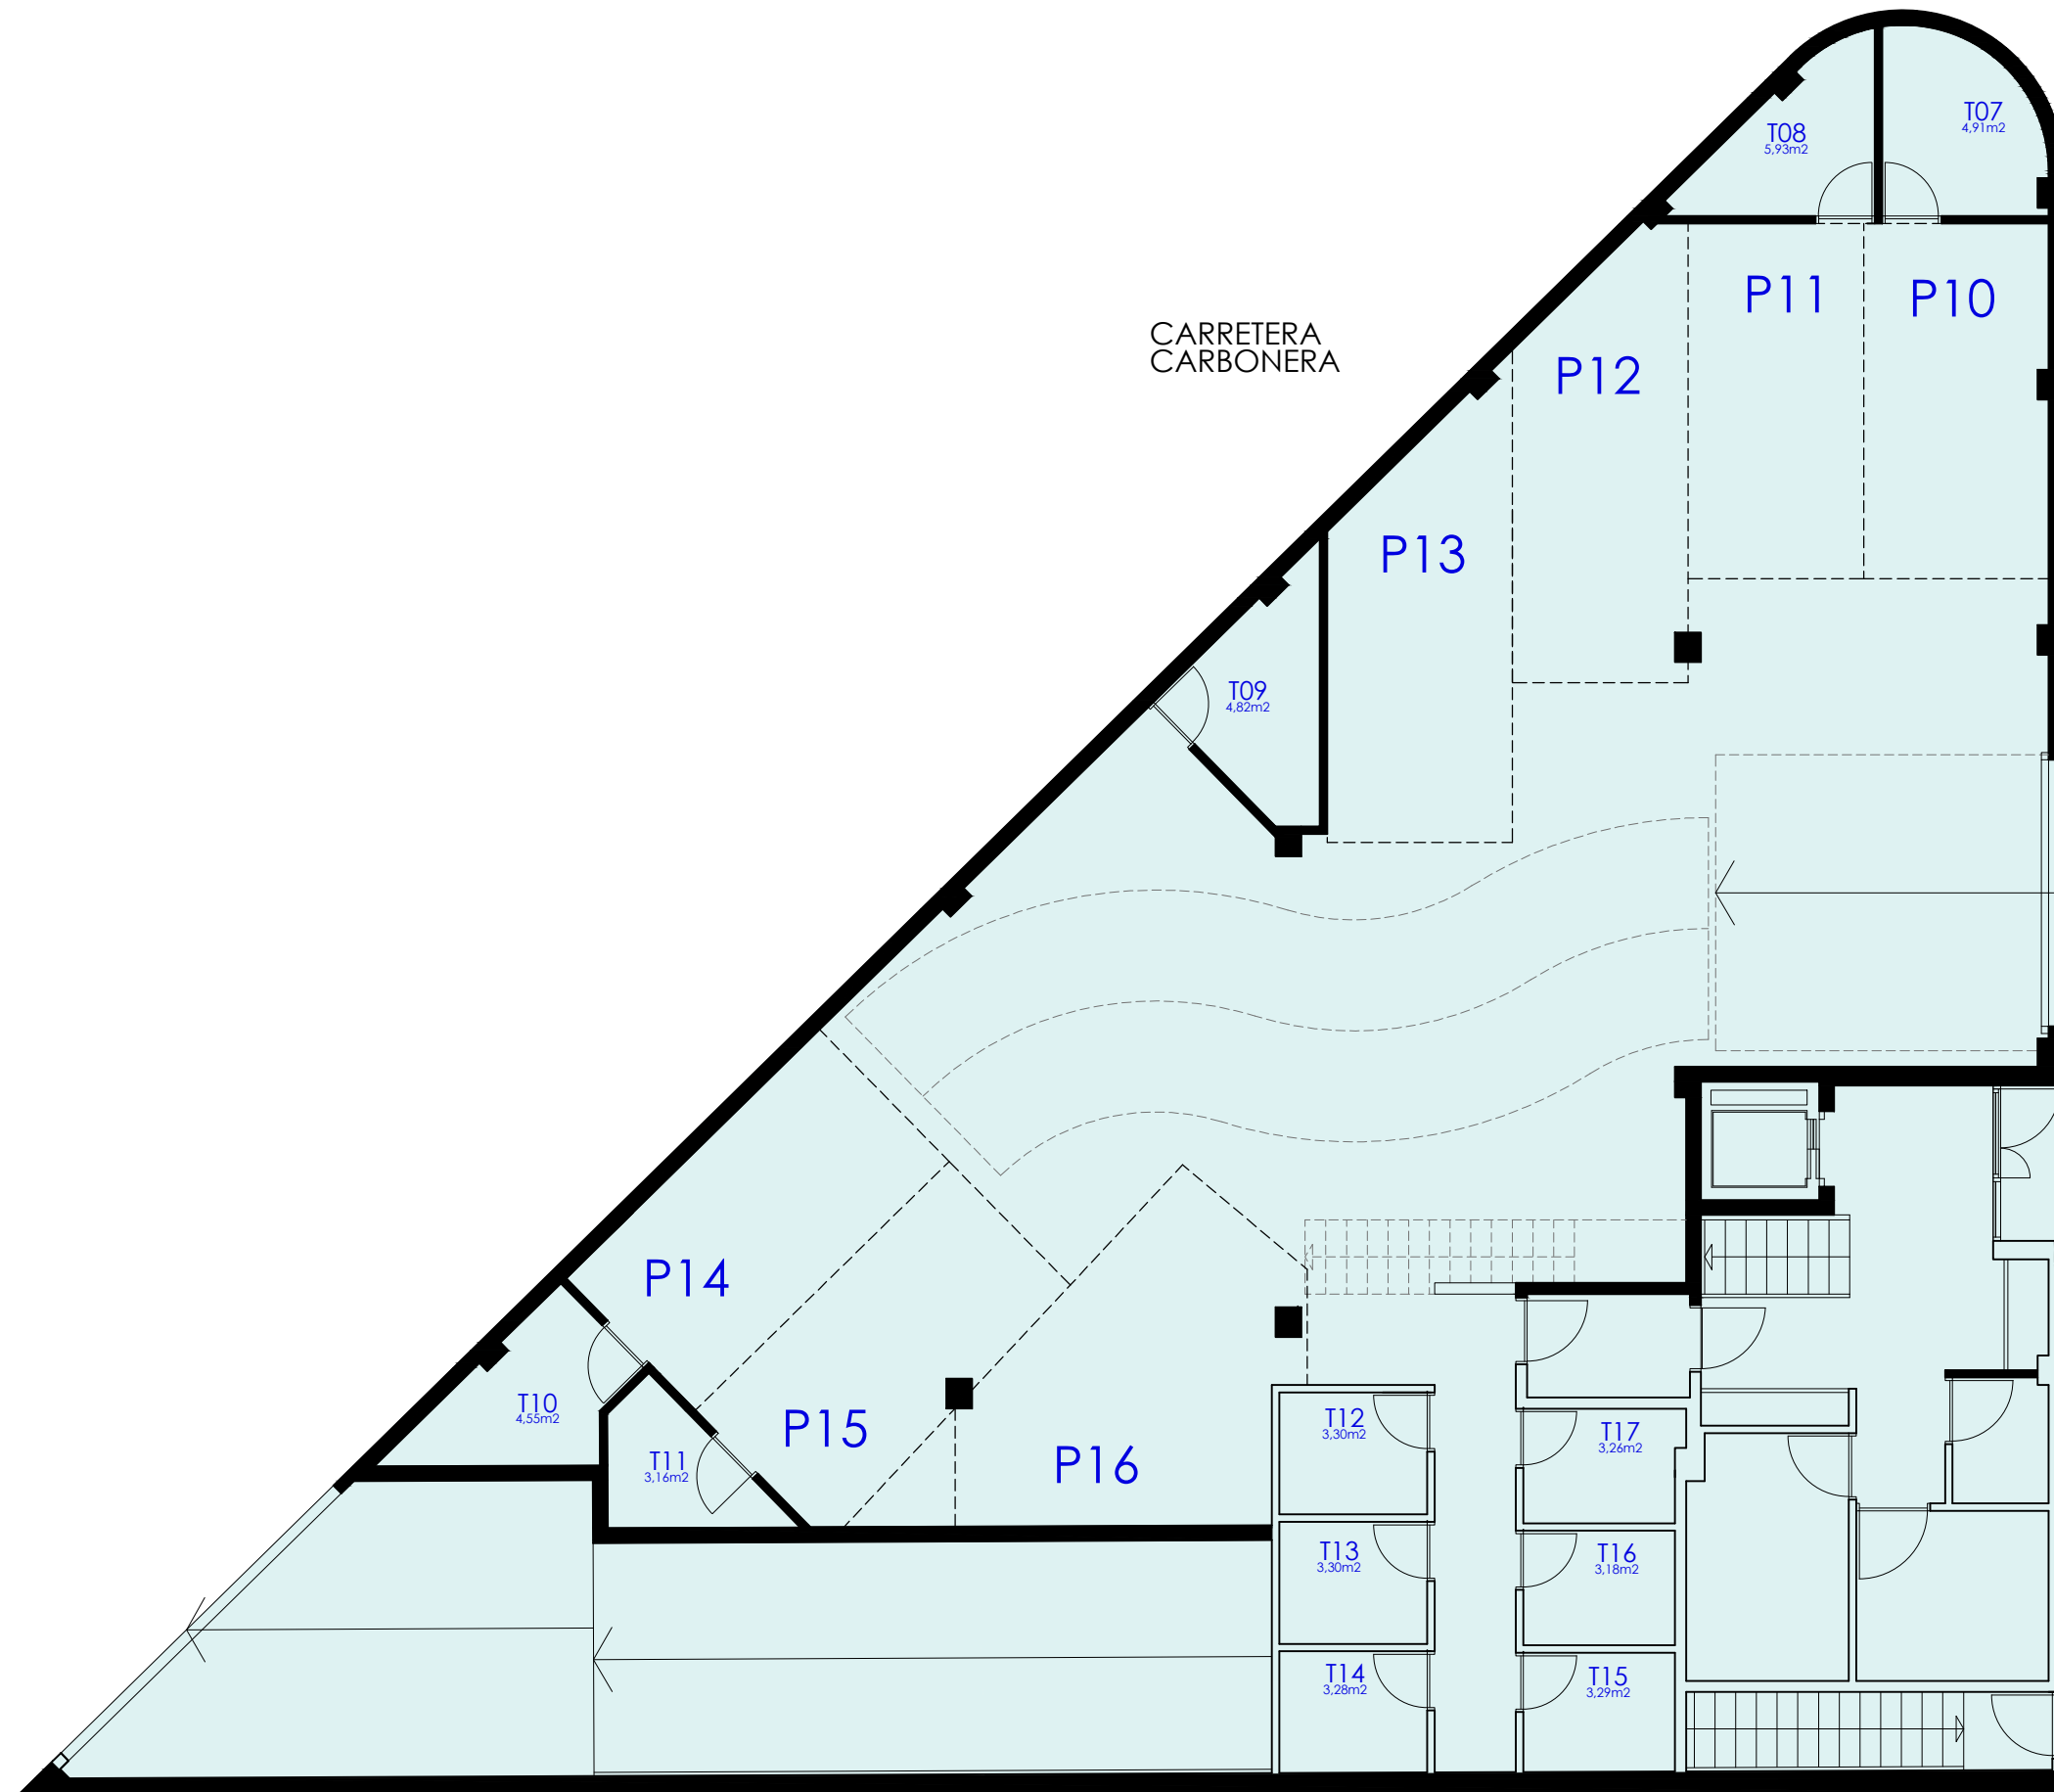

# EDIFICIO KRONOS

CALLE  
MARIA  
DOLORES

Nota: la información de medida y disposiciones de aparatos sanitarios y electrodomésticos de este plano son orientativos. No constituye documento contractual.

CONSTRUYE Y PROMUEVE: